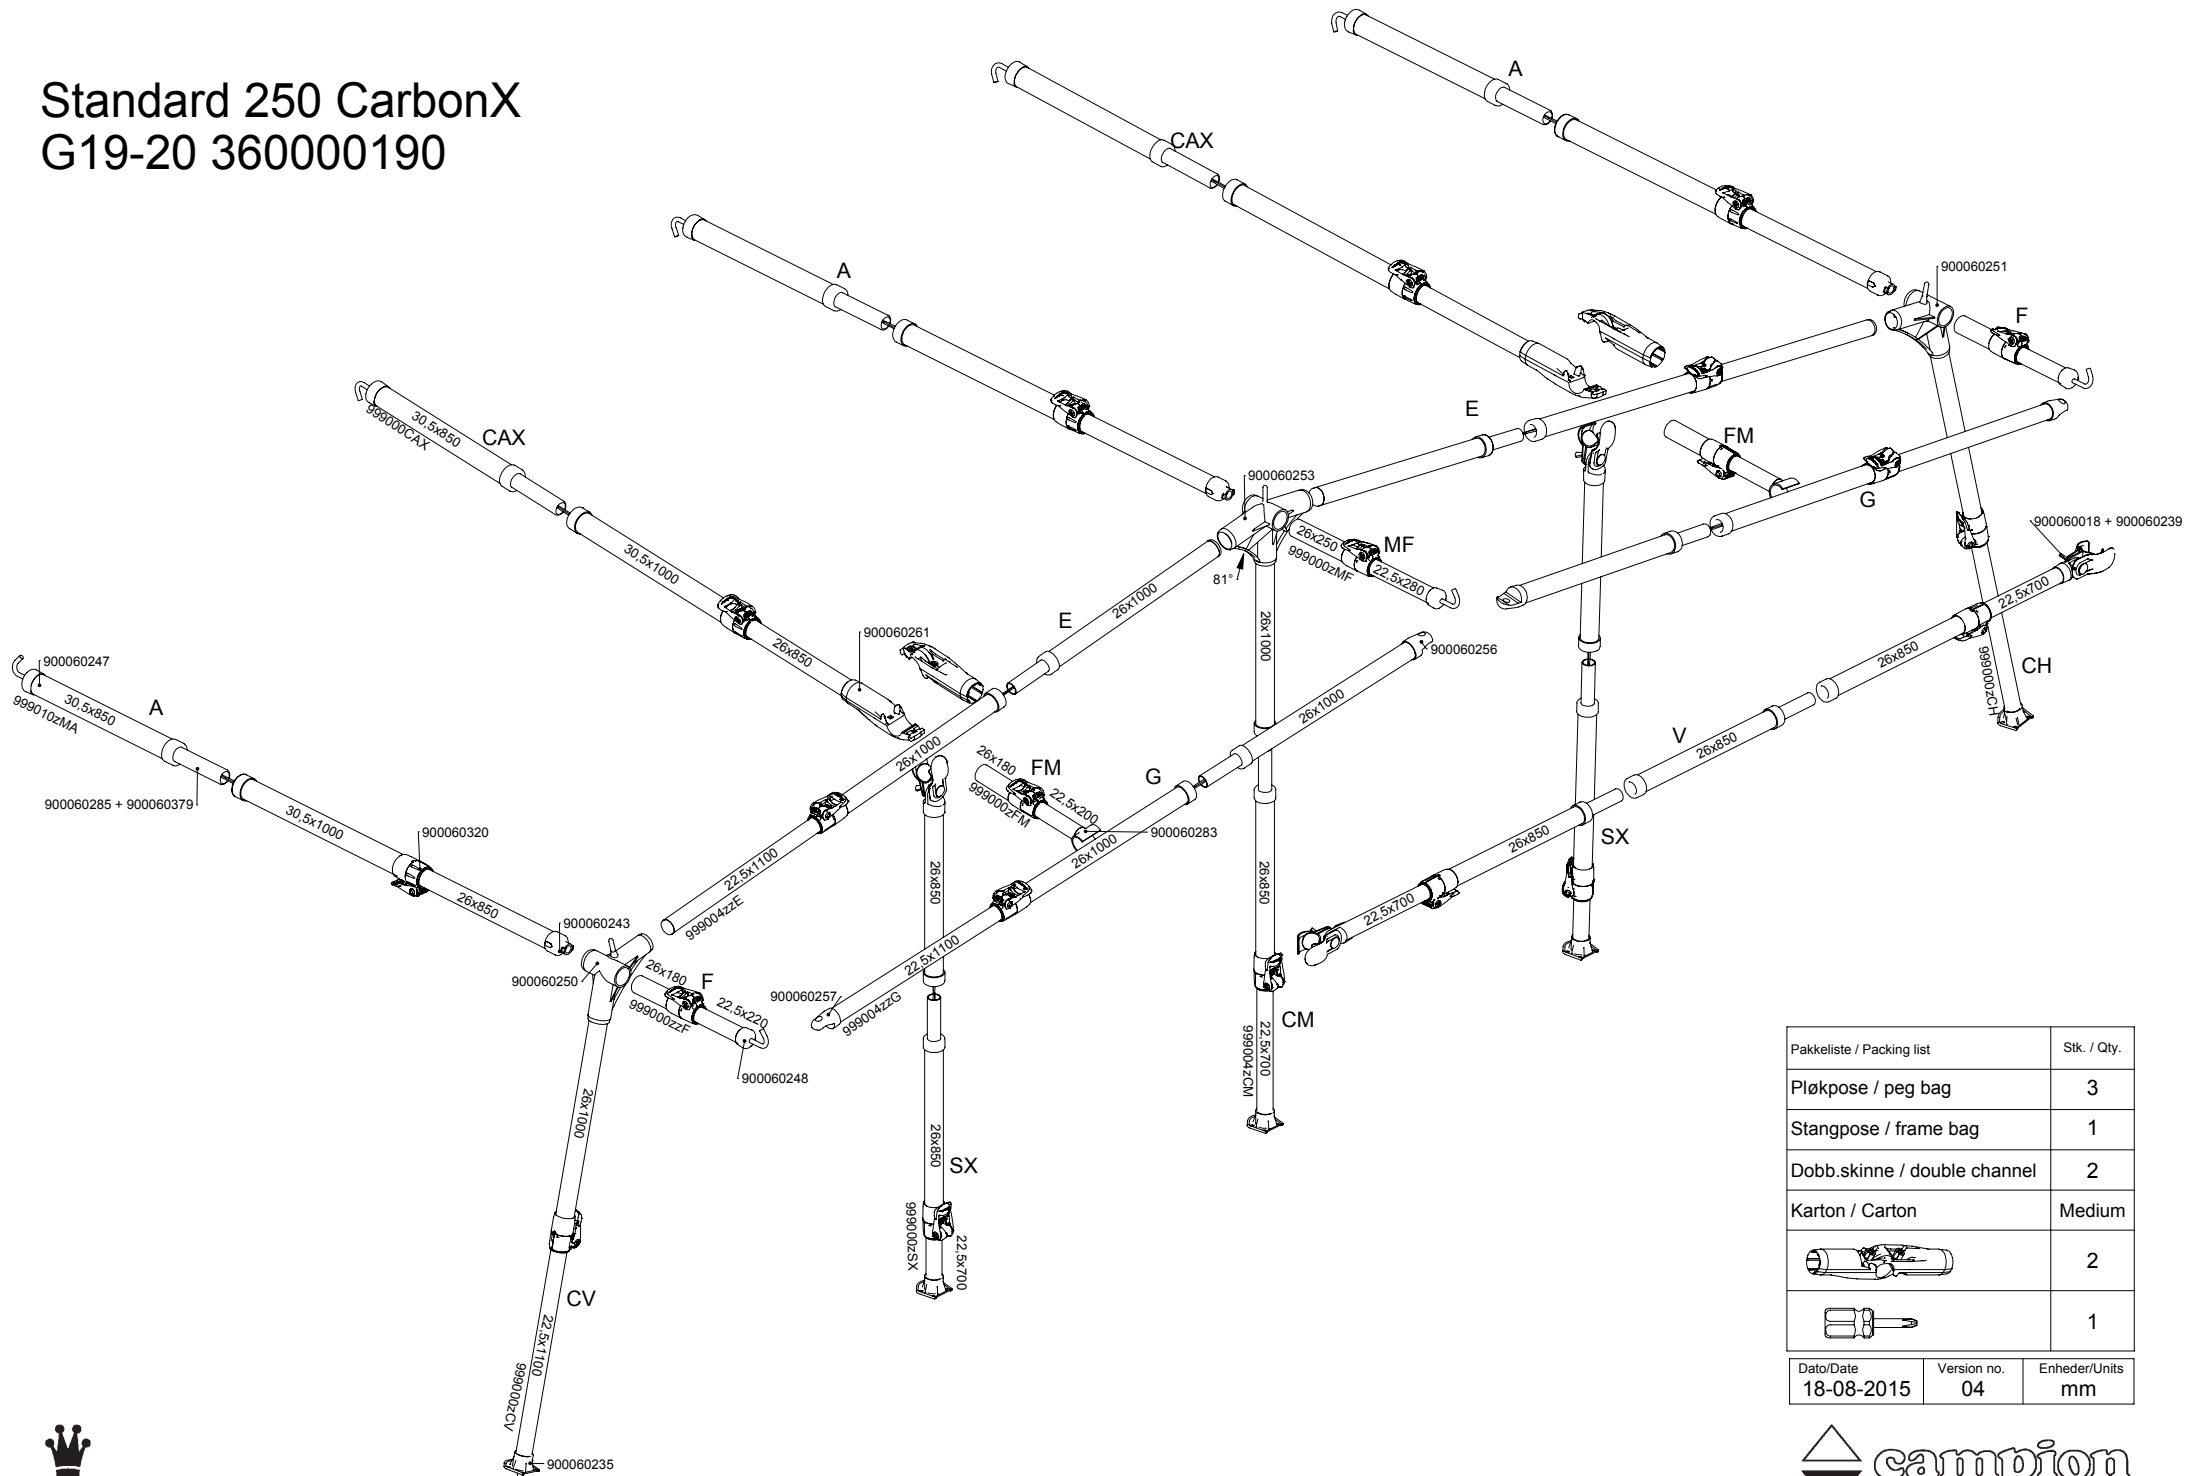

# Standard 250 CarbonX G19-20 360000190

Pakkelliste / Packing list	Stk. / Qty.	
Pløkkepose / peg bag	3	
Stangpose / frame bag	1	
Dobb.skinne / double channel	2	
Karton / Carton	Medium	
	2	
	1	
Dato/Date 18-08-2015	Version no. 04	Enheder/Units mm