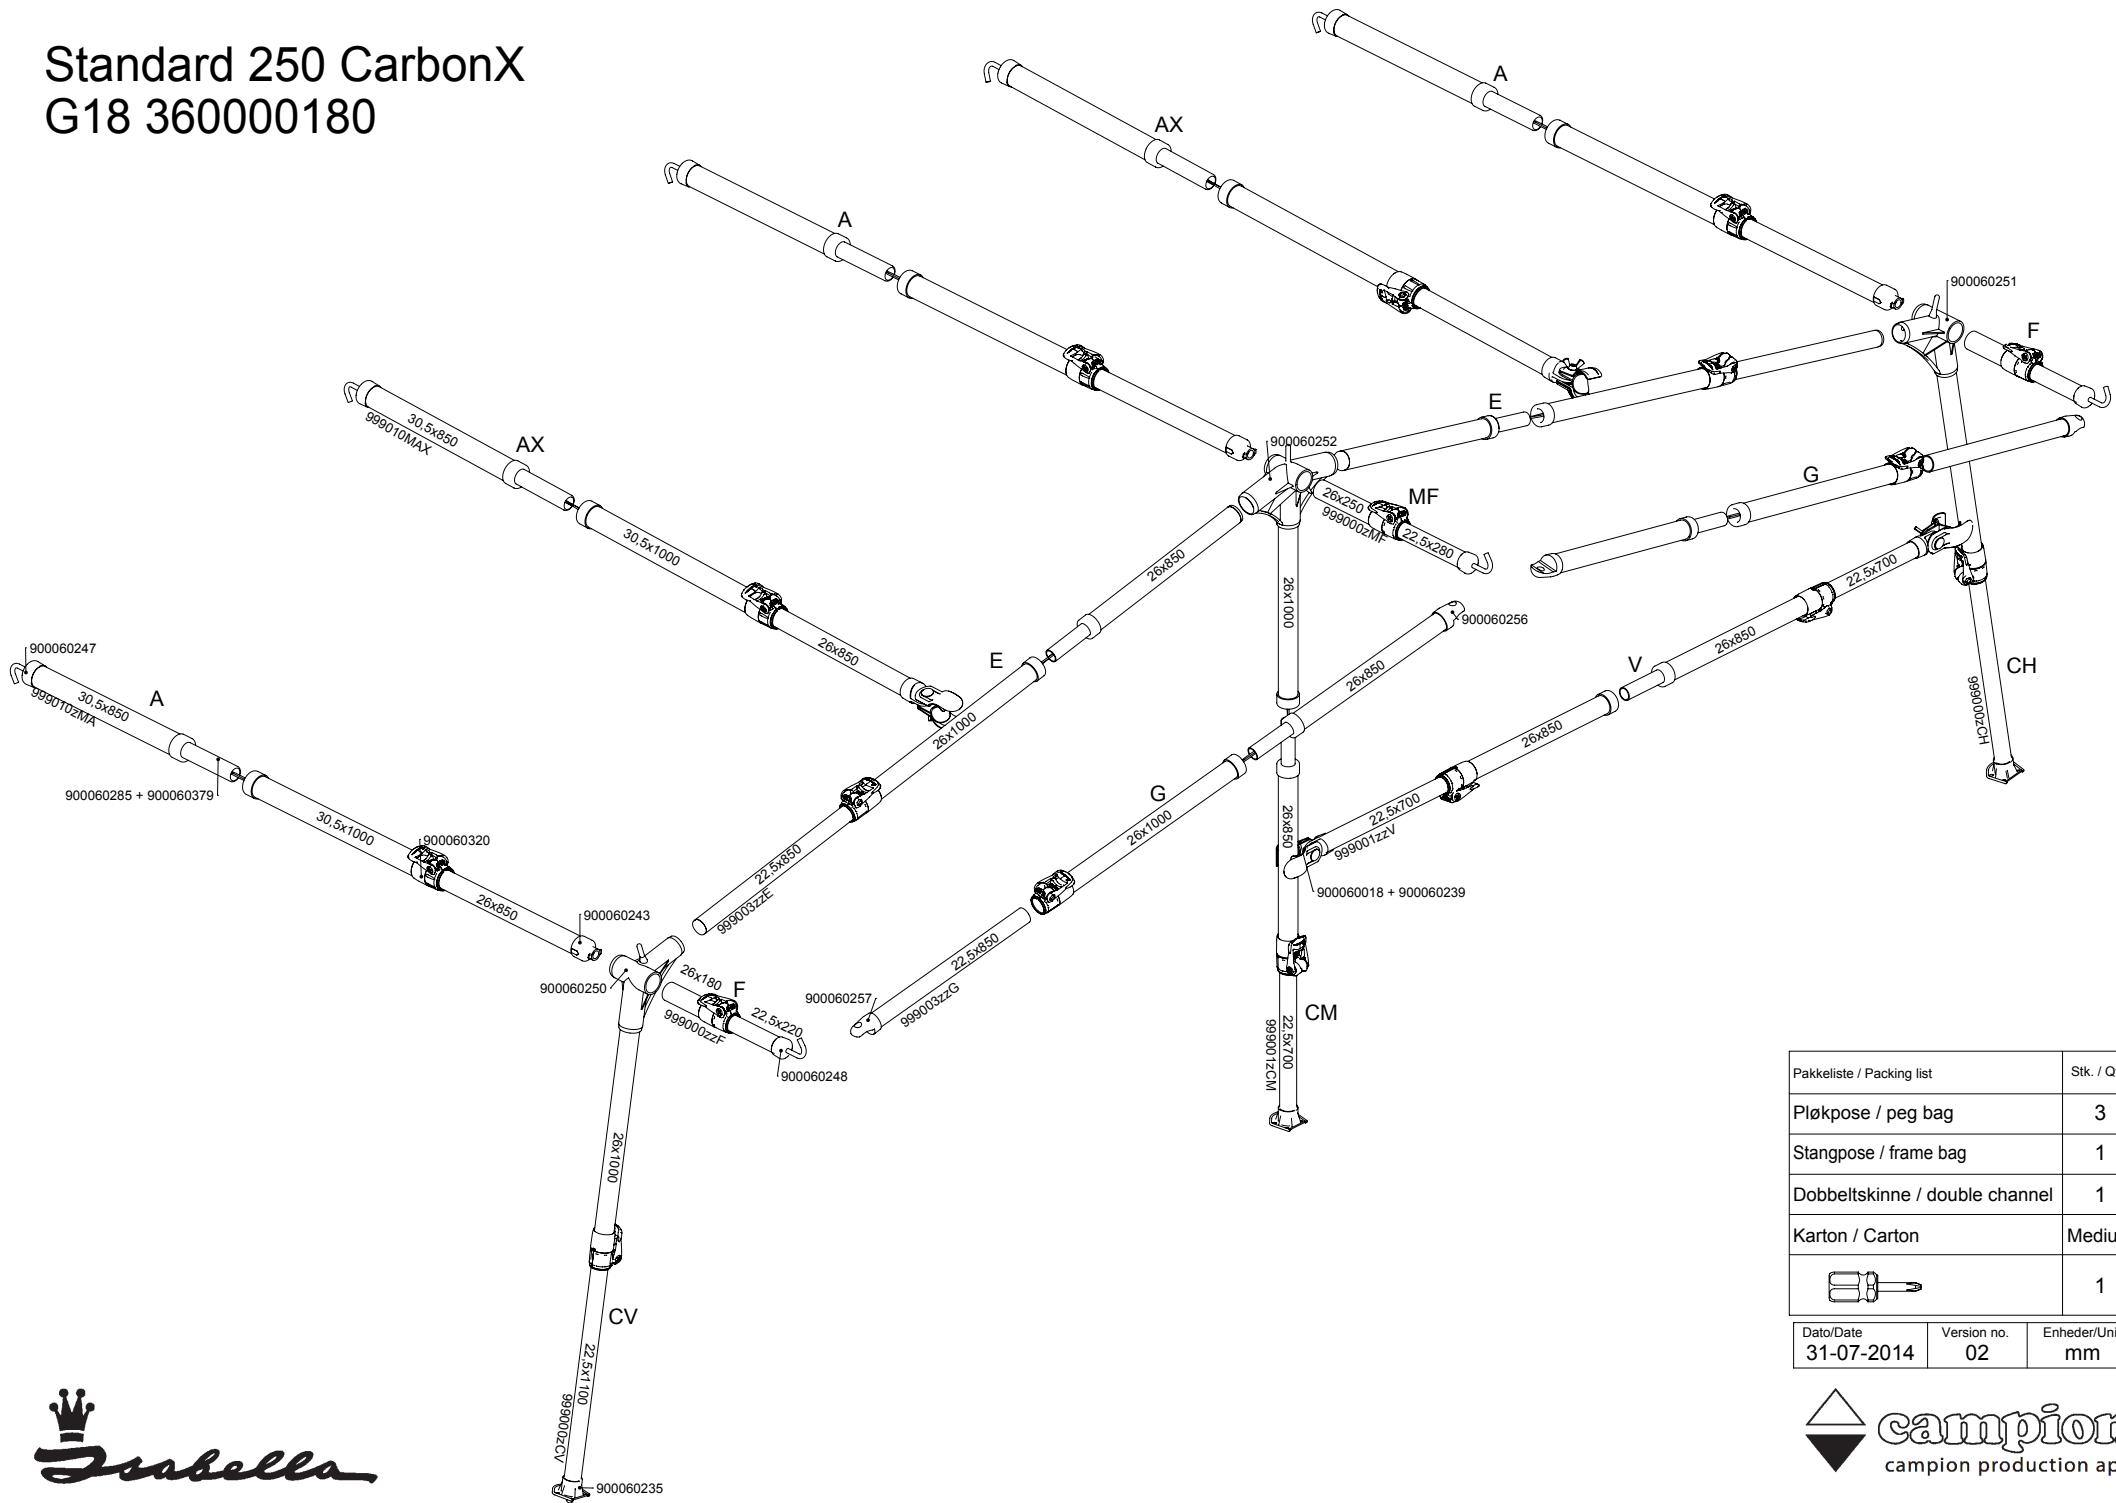

Standard 250 CarbonX G18 360000180

Pakkeliste / Packing list	Stk. / Qty.	
Pløkpøse / peg bag	3	
Stangpøse / frame bag	1	
Dobbeltskinne / double channel	1	
Karton / Carton	Medium	
	1	
Dato/Date	Version no.	Enheder/Units
31-07-2014	02	mm