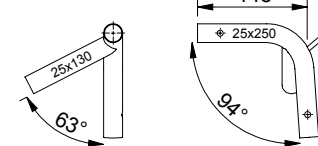

Universal 360 345000023

Zinox

CV / CH

CM

Pakkelliste / Packing list	Stk. / Qty.	
Tiislut.profil / sing.click profile	4	
Pløkpose / peg bag	2	
Dobb.skinne / doub. channel	1	
Stangpose / frame bag	1	
Karton / carton	Medium	
Dato/Date	Version no.	Enheder/Units
03-06-2015	05	mm