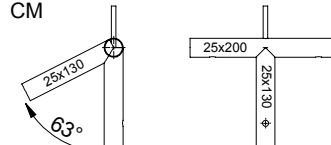

Universal 360 345000023

Zinox

CV / CH

CM

Pakkelliste / Packing list	Stk. / Qty.	
Tiislut.profil / sing.click profile	4	
Pløkpose / peg bag	2	
Dobb.skinne / doub. channel	1	
Stangpose / frame bag	1	
Karton / carton	Medium	
Dato/Date	Version no.	Enheder/Units
03-06-2015	05	mm